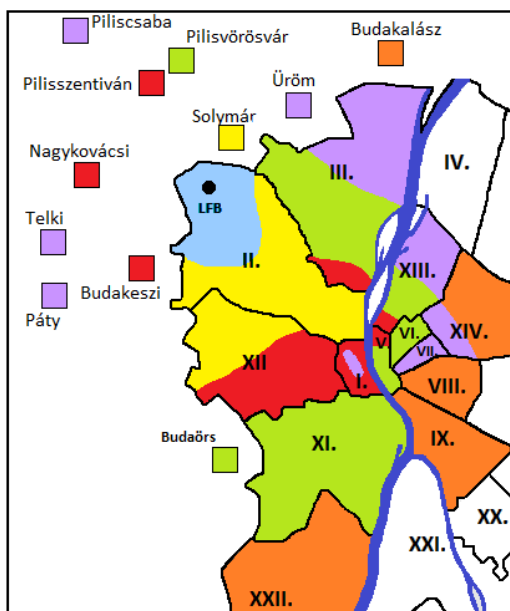

Francia Iskola - Háztól - házig szolgáltatás

"A" körzet: Pesthidegkút						
	bérlet*					eseti tarifa**
	1. trimeszter	2. trimeszter	3. trimeszter	éves díj***	regisztr. díj****	
Oda-vissza	156 360 Ft	117 270 Ft	117 270 Ft	390 900 Ft	25 400 Ft	5 130 Ft
Csak reggel	93 810 Ft	70 360 Ft	70 360 Ft	234 530 Ft	25 400 Ft	3 070 Ft
Csak délután	78 180 Ft	58 640 Ft	58 640 Ft	195 460 Ft	25 400 Ft	2 570 Ft
"B" körzet: II. ker. Pesthidegkúton kívüli részei, XII. ker. a Fogaskerekű vonaláig, Solymár						
	bérlet*					eseti tarifa**
	1. trimeszter	2. trimeszter	3. trimeszter	éves díj***	regisztr. díj****	
Oda-vissza	213 780 Ft	160 340 Ft	160 340 Ft	534 460 Ft	25 400 Ft	6 670 Ft
Csak reggel	128 270 Ft	96 200 Ft	96 200 Ft	320 670 Ft	25 400 Ft	4 000 Ft
Csak délután	106 880 Ft	80 160 Ft	80 160 Ft	267 200 Ft	25 400 Ft	3 340 Ft
"C" körzet: I. ker. (Várnegyed kivételével), III. ker. az Árpád hídtól délre, V. ker. az Alkotmány utcától délre, XII. ker. a fogaskerekűn túli része, XIII. ker. Csanády utcától délre, Budakeszi, Nagykovácsi, Pilisszentiván						
	bérlet*					eseti tarifa**
	1. trimeszter	2. trimeszter	3. trimeszter	éves díj***	regisztr. díj****	
Oda-vissza	246 240 Ft	184 680 Ft	184 680 Ft	615 600 Ft	25 400 Ft	7 800 Ft
Csak reggel	147 740 Ft	110 810 Ft	110 810 Ft	369 360 Ft	25 400 Ft	4 670 Ft
Csak délután	123 110 Ft	92 340 Ft	92 340 Ft	307 790 Ft	25 400 Ft	3 900 Ft
"D" körzet: III. ker. középső (Árpád híd és Aquincum közötti) része, V. ker. Alkotmány utcától délre, VI. ker., XI. ker., XIII. ker. Csanády u. és Róbert Károly körút közötti része, Budaörs, Pilisvörösvár						
	bérlet*					eseti tarifa**
	1. trimeszter	2. trimeszter	3. trimeszter	éves díj***	regisztr. díj****	
Oda-vissza	291 390 Ft	218 540 Ft	218 540 Ft	728 470 Ft	25 400 Ft	9 130 Ft
Csak reggel	174 830 Ft	131 130 Ft	131 130 Ft	437 090 Ft	25 400 Ft	5 470 Ft
Csak délután	145 690 Ft	109 270 Ft	109 270 Ft	364 230 Ft	25 400 Ft	4 570 Ft
"E" körzet: I. ker. – Várnegyed, III. ker. Acquincumtól északra, VII. ker., XIII. ker. északi része, XIV. ker. Hungária körúton belüli része, Telki, Páty, Piliscsaba, Üröm						
	bérlet*					eseti tarifa**
	1. trimeszter	2. trimeszter	3. trimeszter	éves díj***	regisztr. díj****	
Oda-vissza	357 050 Ft	267 790 Ft	267 790 Ft	892 630 Ft	25 400 Ft	11 490 Ft
Csak reggel	214 220 Ft	160 670 Ft	160 670 Ft	535 560 Ft	25 400 Ft	6 900 Ft
Csak délután	178 520 Ft	133 900 Ft	133 900 Ft	446 320 Ft	25 400 Ft	5 740 Ft
"F" körzet: VIII. ker., IX. ker., XIV. ker. Hungária körúton túli része, Budakalász						
	bérlet*					eseti tarifa**
	1. trimeszter	2. trimeszter	3. trimeszter	éves díj***	regisztr. díj****	
Oda-vissza	451 430 Ft	338 580 Ft	338 580 Ft	1 128 590 Ft	25 400 Ft	13 540 Ft
Csak reggel	270 870 Ft	203 150 Ft	203 150 Ft	677 170 Ft	25 400 Ft	8 130 Ft
Csak délután	225 720 Ft	169 290 Ft	169 290 Ft	564 300 Ft	25 400 Ft	6 770 Ft